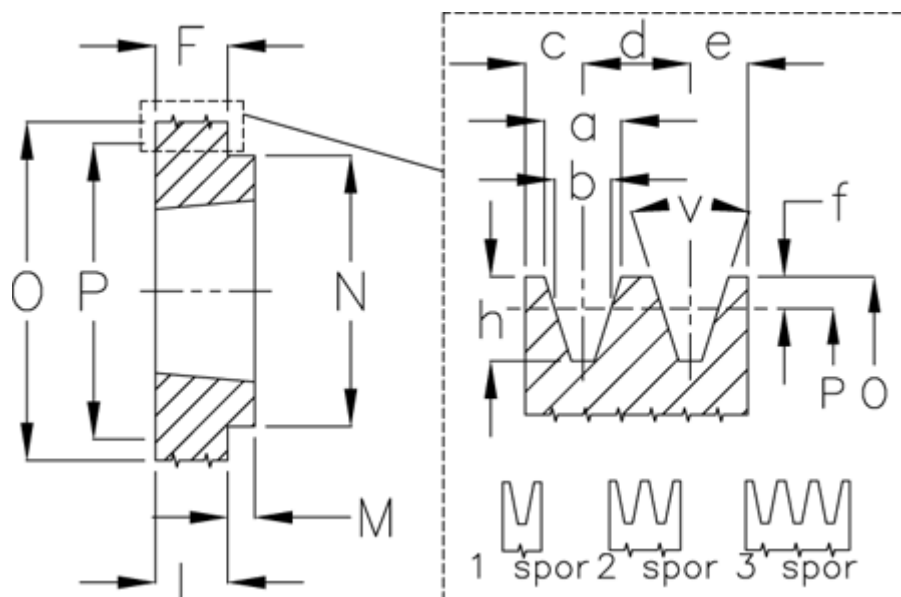

Varenummer: 604110010601
 Beskrivelse: Kileremsskive SPA 106/1 TL1610

Mål

| | | | | | |
|----------------|--------|-------------|---------|------|-------------|
| a | = 12.7 | F | = 20 | P | = 106 |
| Antal spor | = 1 | For bøsning | = 1610 | Type | = SPA |
| b | = 11.0 | h | = 13.8 | v | = 34 grader |
| Bøsning ø max. | = 42 | J | = - | | |
| c | = 10.0 | L | = 25 | | |
| d | = 15.0 | m | = 5 | | |
| e | = 10.0 | N | = 92 | | |
| f | = 2.8 | O | = 111.5 | | |